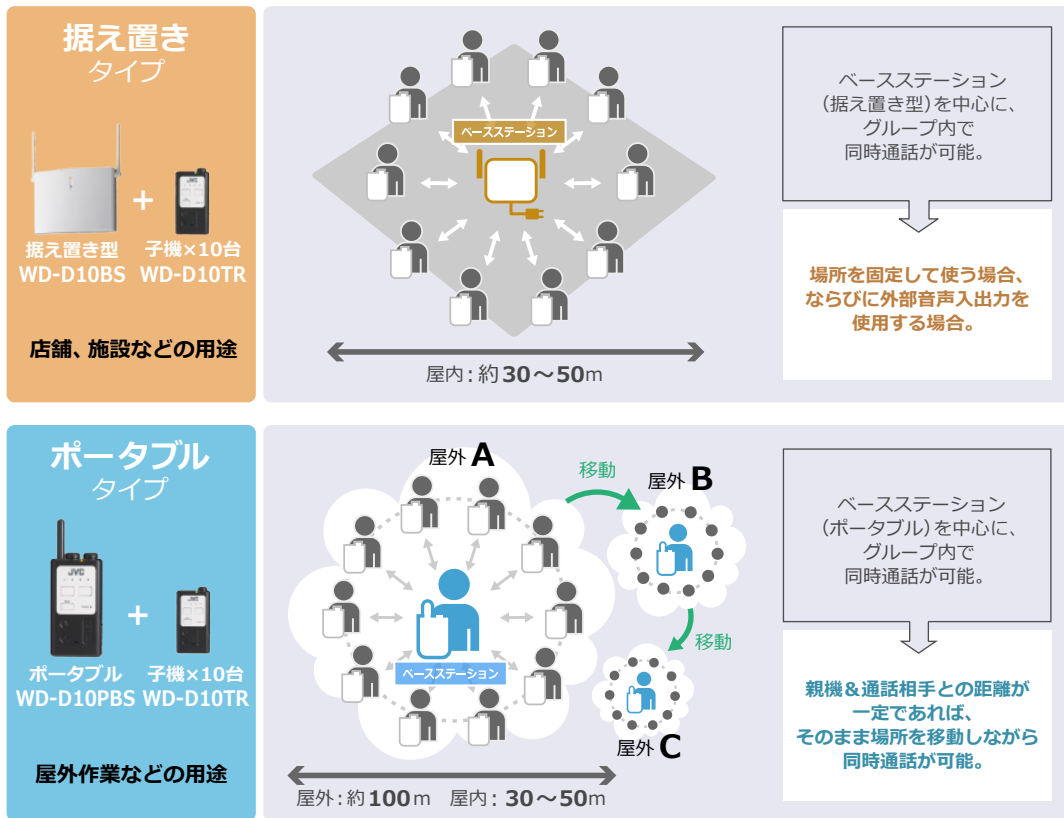

### 1.9GHz 帯DECT 準拠方式採用

デジタルならではの高品位通話で、より快適な情報伝達を実現。報告、情報共有、指示などのスタッフ間の連絡がストレスなく行え、誘導対応などスムーズな運営をサポートします。ボタン一つで瞬時に通話でき、複数のスタッフ間で同時通話が可能なためイベント運営のコミュニケーションツールとして最適です。子機最大10台で同時通話ができます。

防水 & タフ設計および簡単操作で様々なシーンで活用できます。

### IP67相当とMIL規格クリアの耐衝撃ボディ

優れた防塵・防水性能と堅牢設計の子機です。屋外での雨や埃の環境下でも運用できます。無線局免許・資格は不要、小型・軽量でシンプル操作の実現によりどなたでも使用できます。  
\*アメリカ国防省軍用規格 MIL-STD-810C~Gの11項目をクリア

運用スタイルに合わせた充実の通話機能を装備。

## ■ 提案システム

※WD-D10PBSとWD-D10TRでは通話距離が異なります。見通し距離を目安にご使用ください。  
子機の通話距離の目安(見通し):WD-D10TR 約100m(屋外)/約30~50m(屋内)、WD-D10PBS 約250m(屋外)/約50m(屋内)。  
ベースステーションの設置場所、建物の材質、什器などにより通話距離は異なります。

## ■ その他の特長

- コンパクトサイズで約24時間の長時間運用 (WD-D10TR)  
名刺サイズで約120gの軽量設計。バッテリーは約24時間の長時間運用が可能です。
- グループ運用機能  
担当別/作業グループ別など最大4つまでのグループ運用が可能で、必要な情報を必要なスタッフだけに伝達できます。
- リスニングモード  
同時通話できる通常モードに加え、受信専用の子機を最大64台まで登録でき、多人数での情報共有に対応します。
- 設定状況を案内する「音声ガイド」
- バッテリー残量表示
- 誤操作防止のキーロック設定
- 設定ソフトウェア WD-ZS10 のダウンロードサービス