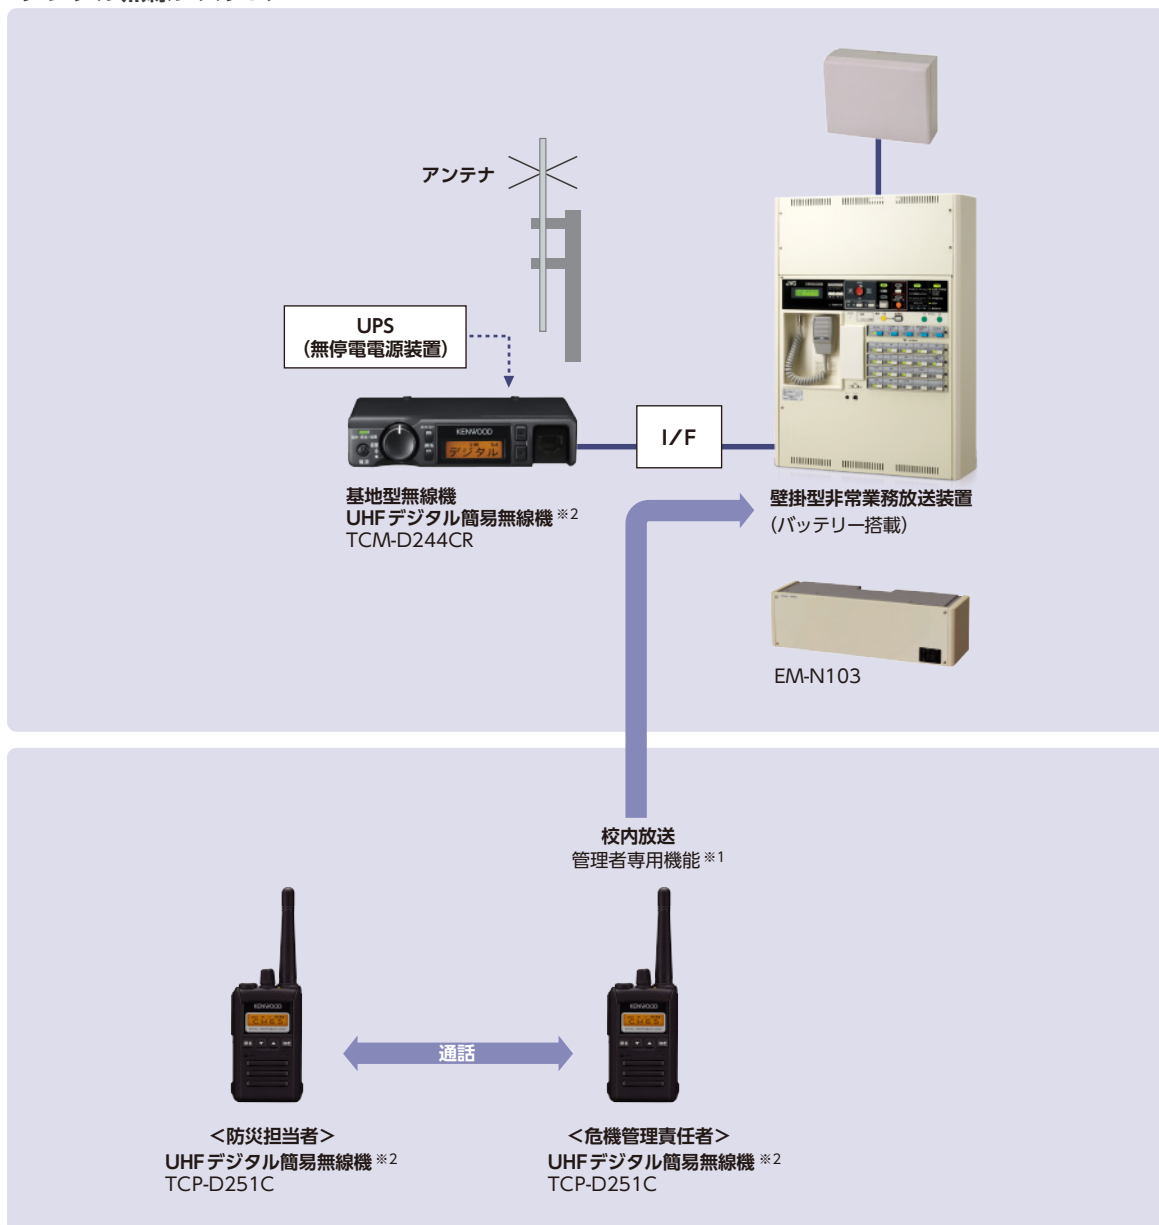

文教 ソリューション

非常業務放送設備と無線機を連携させ安全対策を進化させたい

お客様の課題

- ☑ 緊急時に、リアルタイムの変化に応じた内容で、離れた所から校内に伝達したい。
- ☑ 緊急時に、放送する本人も避難しながら、避難誘導の校内放送を続けたい。

JVCのご提案

緊急時に無線機端末から校内放送できる「移動通信放送誘導ソリューション」をご提案いたします

無線機からの拡声放送で、移動/避難しながら在校生徒に指示、伝達、誘導できます。

特長

- ◆ 無線機端末から、直接放送アンプを起動して、校内放送が行えます。
- ◆ 放送機側は、非常放送設備(ラック型/壁掛型)のほか、学校用デスクアンプにも対応しており、緊急優先一斉放送ができます。
- ◆ 業務放送用のバッテリーやUPSなどを追加することにより、停電時でも放送することが可能です。
- ◆ 平常時は、業務連絡用の無線機として活用できます。

デジタル無線システム

※1：管理者所有無線機から無線遠隔放送が可能。(管理者専用機能)

※2：簡易無線機(免許局)をご利用の場合は、総務省の免許が必要となります。

学校の放送室に設置するデスクアンプでも使えます！

教育用 デスクアンプ
PAM-100 シリーズ オープン価格

- 最大5通りまでワンタッチで放送先を選べる「かんたん選択ボタン」。
- 放送する音源や系統、放送場所が一目でわかる「自照式 LED ボタン」。
- 緊急地震速報や報時チャイムなどの優先放送が入っても、マイク音声などが途切れずに放送できる「優先放送ミックスモード」の設定が可能。
- オプションにより停電時の放送も可能。