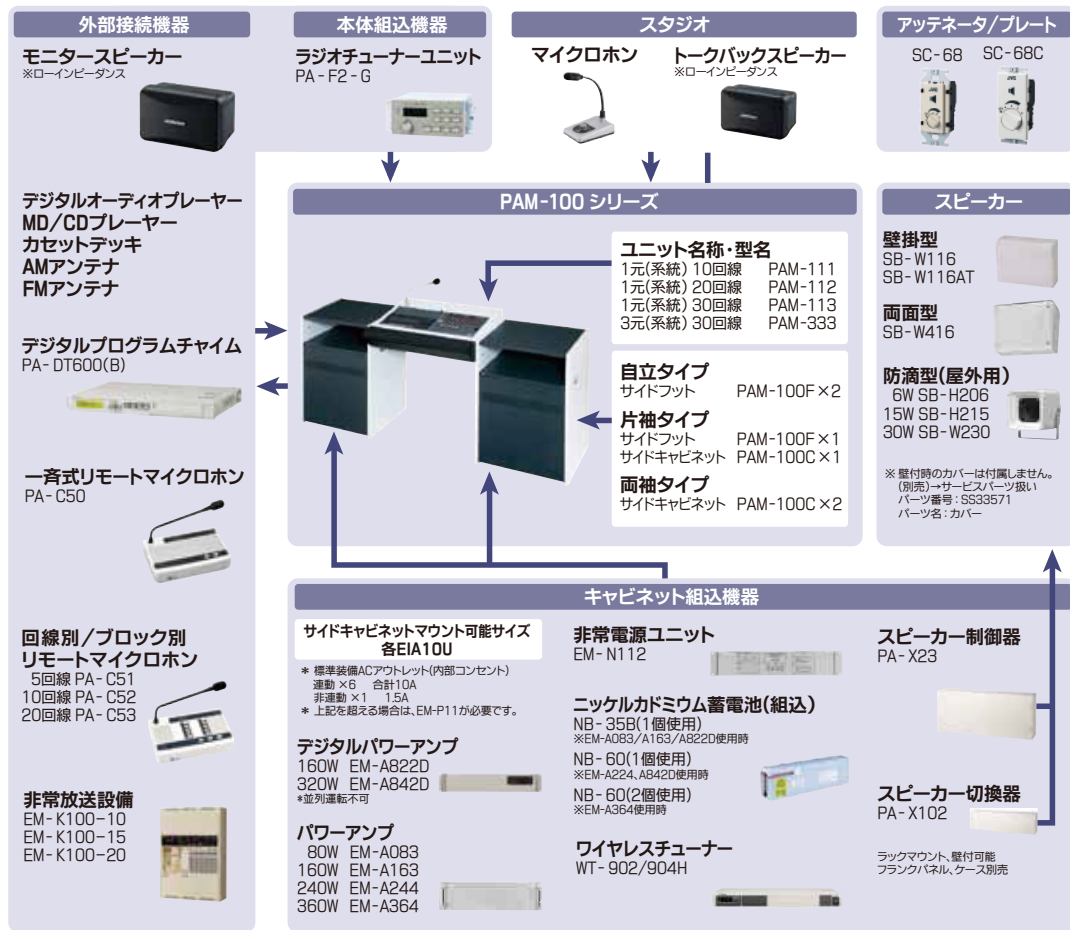

文教 ソリューション

使い易く、リスニングテストや防災対策にも対応した校内放送システムを設備したい

お客様の
課題

- ☑ 簡単に素早く操作したい
- ☑ 災害時などの緊急対応システムと連動したい、また環境にも配慮したい
- ☑ ビデオや地デジなど映像システムも対応したい

JVCの
ご提案

デスクアンプ「PAM-100」シリーズを ご提案いたします

「PAM-100」シリーズ

3ステップの簡単操作、校内放送に加えリスニングテストにも対応できます。

3ステップ操作、多彩な用途対応

電源ON→かんたん選択ボタン→ボリュームアップの3ステップで校内放送が可能。ひと目で分かるアイコンと操作ボタン配置により普段操作しない方も簡単に素早く操作できます。お昼の放送、全体朝会、運動会中継放送、呼び出し放送、緊急無線放送、リスニングテストなど様々なシーンで活躍します。

緊急地震速報システムやトランシーバーと連動できます。

緊急対策&環境配慮設計

緊急地震速報との連動やデジタル簡易無線機との組み合わせにより、放送室に行かなくても手元のトランシーバーから移動しながら避難誘導などの緊急放送ができます。ニッケルカドミウムNB-60装備時には、停電時でも約10分間の放送が可能です。また、グリーン調達ガイドラインのアスベスト未使用、ホルムアルデヒド等の使用制限によるVOC削減に対応しています。

AV調整卓システムに拡張可能です。

PC、Blu-rayなど映像機器対応

ハイビジョン画像、地デジなど映像システムの構築にも対応しています。デスクアンプの操作面にPC、VTRなど映像機器の専用スイッチパネルの取り付けが可能です。

■ 提案システム

■ その他の特長

- ・PAM-111(1系統10回線)、PAM-112(1系統20回線)、PAM-113(1系統30回線)、PAM-133(3系統30回線)の4ラインアップを用意。
- ・ラジオチューナーユニットPA-F2-G組込可能。
- ・4曲チャイム内蔵(ウェストミンスターの鐘、よろこび、あおぞら、ディンドン)。
- ・連動×6(合計最大10A)、非連動×1(最大1.5A)のACアウトレットを装備。
- ・緊急地震速報や報時チャイムなどの優先放送が入ってもマイク音声がかットされずにミックス放送される「優先放送ミックスモード」設定可能。