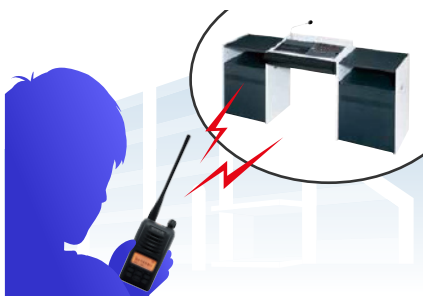

文教 ソリューション

使い易く、リスニングテストや防災対策にも対応した校内放送システムを設備したい

お客様の
課題

- ☑ 簡単に素早く操作したい
- ☑ 災害時などの緊急対応システムと連動したい、また環境にも配慮したい
- ☑ ビデオや地デジなど映像システムも対応したい

JVCの
ご提案

デスクアンプ「PAM-100」シリーズを ご提案いたします

「PAM-100」シリーズ

3ステップの簡単操作、校内放送に加えリスニングテストにも対応できます。

3ステップ操作、多彩な用途対応

電源ON→かんたん選択ボタン→ボリュームアップの3ステップで校内放送が可能。ひと目で分かるアイコンと操作ボタン配置により普段操作しない方も簡単に素早く操作できます。お昼の放送、全体朝会、運動会中継放送、呼び出し放送、緊急無線放送、リスニングテストなど様々なシーンで活躍します。

緊急地震速報システムやトランシーバーと連動できます。

緊急対策&環境配慮設計

緊急地震速報との連動やデジタル簡易無線機との組み合わせにより、放送室に行かなくても手元のトランシーバーから移動しながら避難誘導などの緊急放送ができます。ニッケルカドミウムNB-60装備時には、停電時でも約10分間の放送が可能です。また、グリーン調達ガイドラインのアスベスト未使用、ホルムアルデヒド等の使用制限によるVOC削減に対応しています。

AV調整卓システムに拡張可能です。

PC、Blu-rayなど映像機器対応

ハイビジョン画像、地デジなど映像システムの構築にも対応しています。デスクアンプの操作面にPC、VTRなど映像機器の専用スイッチパネルの取り付けが可能です。

■ 提案システム

■ その他の特長

- ・PAM-111(1系統10回線)、PAM-112(1系統20回線)、PAM-113(1系統30回線)、PAM-133(3系統30回線)の4ラインアップを用意。
- ・ラジオチューナーユニットPA-F2-G組込可能。
- ・4曲チャイム内蔵(ウェストミンスターの鐘、よろこび、あおぞら、ディンドン)。
- ・連動×6(合計最大10A)、非連動×1(最大1.5A)のACアウトレットを装備。
- ・緊急地震速報や報時チャイムなどの優先放送が入ってもマイク音声がかットされずにミックス放送される「優先放送ミックスモード」設定可能。