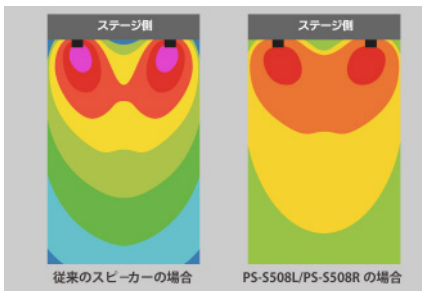

PS-S518

ラインアレイスピーカーで明瞭度の高い拡声が可能です。

高効率音圧、狭指向性スピーカー

スピーカーは音が球面状に拡散するため床面や天井に反射した音が残響となり明瞭度が損なわれますが、ラインアレイスピーカーは狭指向性のため残響の起きやすい空間でも明瞭に伝わります。反射音の影響を受けにくいため不快なハウリングが発生しづらく、また距離減衰が少ないため小さな音量で遠くまで拡声することが可能です。

目的に応じて3種類のアレイスピーカーから選択できます。