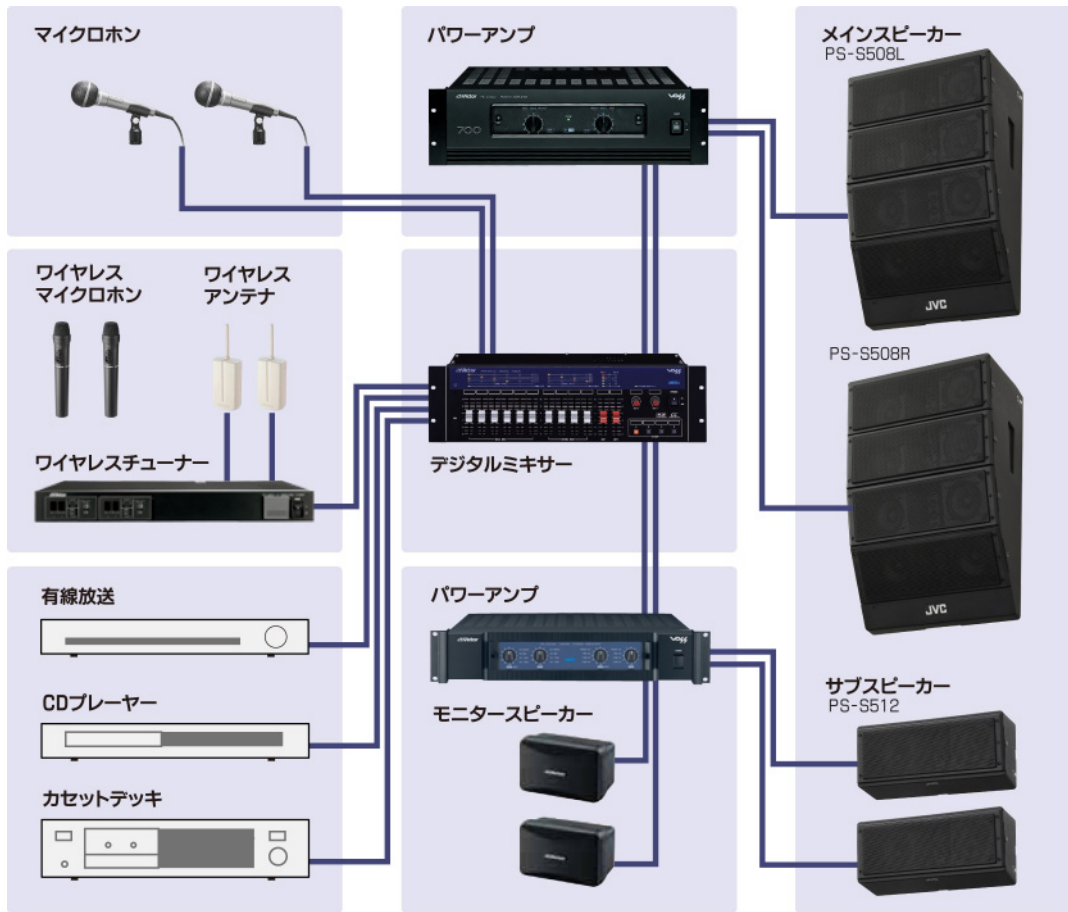

3ラインアップ

体育館全体をカバーするメインのアレイスピーカー PS-S508L/R、後方エリアをカバーするサブのアレイスピーカー PS-S512、明瞭度の高いラインアレイスピーカー PS-S518を用意しています。PS-S508L/Rは、大型ウーファの採用により余裕のある音圧で高音質大迫力の音楽再生を実現しています。

体育館に最適な防球構造です。

堅牢設計、安全施工

PS-S508L/R、PS-S512、PS-S518ともボールがぶつかっても壊れない防球構造の堅牢設計です。ホーンパツフルを取り外し、軽い状態での安全施工に対応、また角度調整不要の音軸設計による施工性を向上しています。さらに、取付金具不要の直付による壁と隙間へのボールの挟込み防止にも対応しています。

■ 提案システム

■ その他の特長

- 全機器ともカップリングトランスPS-T230 組込可能(別売)
- PS-S512 は、小規模の室内練習場などではメインスピーカーとしても使用できます。

●仕様および外観は、改善のため予告なく変更することがあります。●記載されている会社名、製品名はそれぞれ各社の商標または登録商標です。

本システムについてのお問い合わせは

株式会社 JVCケンウッド
www3.jvckenwood.com/pro/