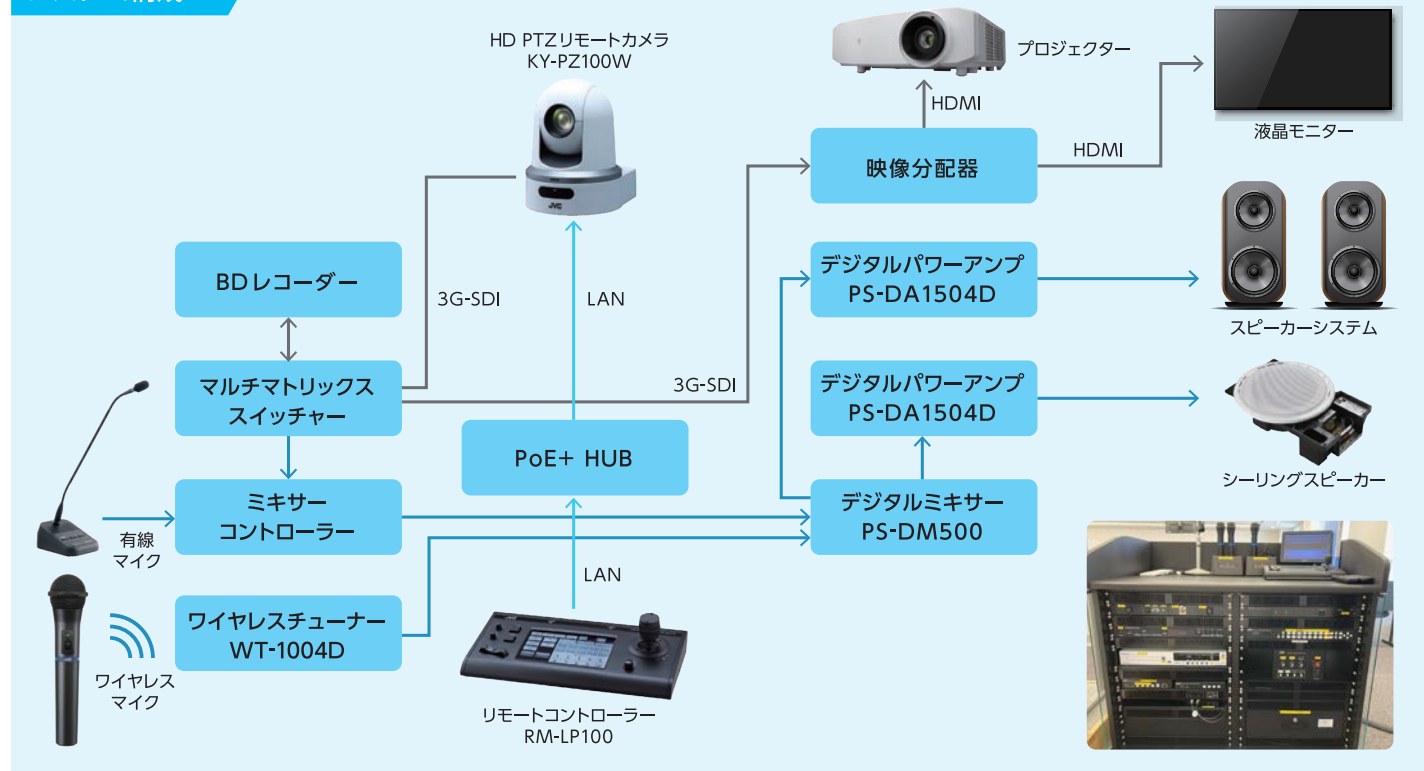

東北学院大学 五橋キャンパス

環境変化に対応できる授業スタイルを映像・音響システムでサポート。

東北学院大学 様 宮城県仙台市若林区

HD PTZ
リモートカメラ
KY-PZ100W

市中心部に新設された五橋キャンパスは、4つの建物が渡り廊下「TGUリング」でつながる、文理融合型キャンパスです。

仙台市中心部に都市型「五橋キャンパス」を2023年度4月開学。

東北学院大学 五橋キャンパスは、アクティブ ラーニングによる課題解決型学修やこれからの時代に重要なスキルとなるデータサイエンスなど、先進の学びに適した設備を備えました。加えて、地域の方も利用できる「多目的ホール」や仙台市との連携・協働の拠点となる「未来の扉センター」などが設けられた、地域に開かれた新しい都市型キャンパスです。

導入の背景

近年の様々な社会環境や生活スタイルの変化により、大学での授業環境も大きく変化しました。大学の授業の大半は対面授業に戻りましたが、今後の更なるリスクに備え、学生がより授業を受けやすい環境整備としてハイフレックス型への対応やホールでの各種イベントなどを同時に多数の方と共有できる、高品質かつ運用が簡単な映像音響システムの導入を検討しました。

導入のポイント

JVCの映像・音響システムは、高品質で使い勝手の良さから、全国の公共機関や自治体、企業などで導入実績があり、かつ設計段階からアフターサービスまで一貫したサポートを受けられることから導入を決定しました。今回設けられた200人以上収容可能な講義室(計8室)には、授業の様子を大型モニターやプロジェクターで投影するため、高画質・高倍率ズーム・静音性が高いPTZリモートカメラ「KY-PZ100」とスムーズなカメラ操作が可能なリモートカメラコントローラー「RM-LP100」の導入を決めました。

システム構成

導入後の効果

- 授業を高画質に収録できるので、オンデマンド授業等の録画にも活用できるようになりました。
- 複数の教室でリアルタイムに講義を共有することにより、より多くの学生に受講していただける環境となりました。
- 簡単で使い勝手を重視したシステムなので、教員や職員以外にも、学生達もイベント活動などでこのシステムを活用しています。
- 現在は、本学学生向けのアクティブラーニング主体ですが、将来的には大教室での公開授業などで本システムの活用を考えています。