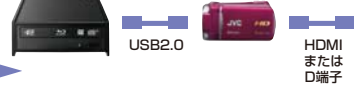

再生

BD再生対応機器で再生