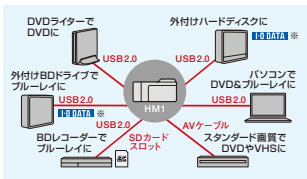

保存も、いろいろ、カンタン、スピーディ

撮影した映像の保存・再生も、カンタン&マルチに対応しています。

※(株)アイ・オー・データ機器

保存環境について詳しくは4ページへ。