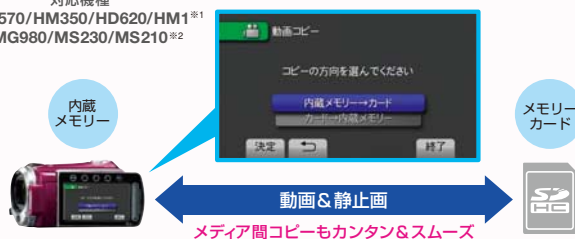

ムービーが備えるさまざまな機能。それがどんな機能なのか、カンタンに解説します。

対応機種
HM570/HM350/HD620/HM1
MG980/MS230/MS210

※HM1は、「?」ボタンがありません。

動画→ 静止画 取り込み

動画の一コマを、
カンタン操作で静止画に。

撮影した動画の中には、きっと写真にしたいシーンがあります。そんな時に活躍するのがこの機能。動画の一コマを、テキパキ操作で写真にできます。

対応機種
HM570/HM350/HD620/HM1/X900
MG980/MS230/MS210

メディア間 コピー

カメラ↔メモリーカード。
双方向でコピーができる。

撮影した動画や静止画を、ムービーカメラからメモリーカードへはもちろん、メモリーカードからムービーカメラへもコピーできます。

対応機種
HM570/HM350/HD620/HM1※1
MG980/MS230/MS210※2

※1 HM1の動画は、内蔵メモリー → メモリーカードのコピーのみ。※2 MS210は、メモリーカード ↔ メモリーカードのコピーです。