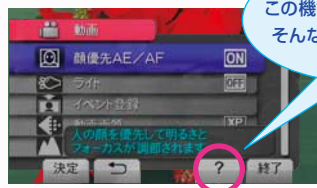

液晶モニターの開閉と連動して、レンズカバーが自動的に開閉。素早く撮影準備が整いますし、レンズキャップを無くしてしまう心配もありません。

対応機種
HM570/HM350/HD620/HM1/X900

液晶モニターを
開くと…

自動的に
オープン!

オート撮影

カメラにまかせて、より美しく、
イメージどおりの映像を。

思い出は、より美しく鮮やかに残したい。ムービーを使うすべての人の思いに応えるために、いちばん基本となる撮影機能を大切にしました。キレイな映像は、安心してカメラにおまかせください。

対応機種
HM570/HM350/HD620/HM1/X900
MG980/MS230/MS210

安心のオート撮影

カメラまかせでカンタンに美しく撮影

フォーカス	自動的に的確なピント合わせを行います
明るさ補正	自動的に最適な明るさに調整します
シャッタースピード	自動的に最適なシャッタースピードに調整します
ホワイトバランス	自動的に自然な色合いになるように調整します

お助け ガイド

機能説明の
ガイド付き。

ムービーが備えるさまざまな機能。それがどんな機能なのか、カンタンに解説します。

対応機種
HM570/HM350/HD620/HM1
MG980/MS230/MS210

※HM1は、「?」ボタンがありません。

動画→ 静止画 取り込み

動画の一コマを、
カンタン操作で静止画に。

撮影した動画の中には、きっと写真にしたいシーンがあります。そんな時に活躍するのがこの機能。動画の一コマを、テキパキ操作で写真にできます。