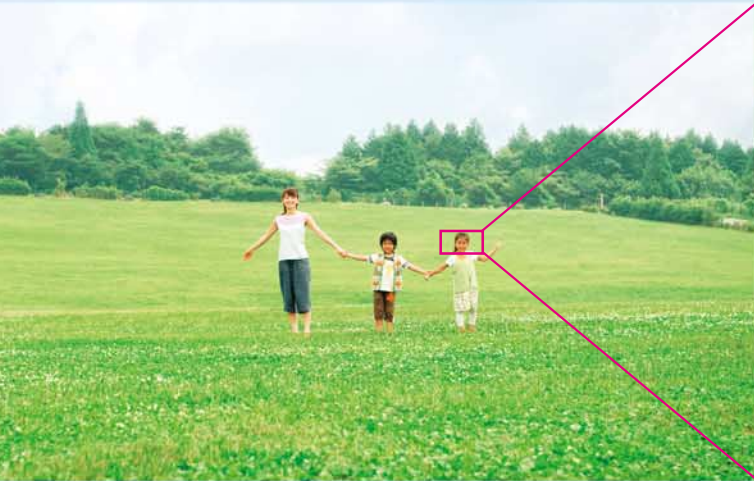

HM350

Everio

※1 業界最高光学36倍ズームで ※2 約2倍の高感度。

I love family

すごいアップがキレイに撮れて、暗いシーンもキレイに撮れる、フルハイビジョンムービーです。

光学36倍 ズーム

画質劣化のない
光学がいい!

NEW!