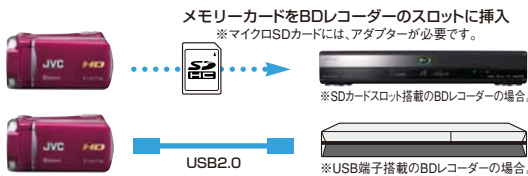

■BDレコーダー*でブルーレイに

保存

再生

右記BDレコーダーは両社で動作確認をしています。

シャープ株式会社
アコース ブルーレイ

BD-HDW55/53
BD-HDW50/45/43*
BD-HDW40/35/32
BD-HDW30/25/22*

※ソフトウェアのアップデート(更新)が必要です。詳細はシャープ株式会社ホームページをご覧ください。

パソコンなしで外付けハードディスクに保存/再生

外付けHDD

■外付けハードディスクに

保存

エブリオを介してテレビにつないで再生

再生

外付けハードディスクに、パソコンなしで
お手軽・保存。

USBケーブル1本のカンタン接続とエブリオ本体の操作で、撮影した映像データを素早く保存。保存した映像の再生も手軽に楽しめます。

【目安】	1TB ハードディスク AVCHD			
	UXPモード	XPモード	SPモード	EPモード
最大動画記録時間	約88時間	約124時間	約176時間	約424時間
※転送時間(例: AVCHDのXPモードで60分の映像データ → 約20分)				

推奨ハードディスク: (株)アイ・オー・データ機器 ●HDJ-Uシリーズ ●HDCN-UAシリーズ ●HDCN-Uシリーズ★ ●HDPN-U500/V <http://www.iodata.jp/everio/> **I-O DATA**

★この商品は在庫切れの場合があります。販売店でお確かめください。