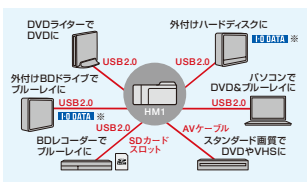

保存も、いろいろ、カンタン、スピーディ

撮影した映像の保存・再生も、カンタン&マルチに対応しています。

※(株)アイ・オー・データ機器

保存環境について詳しくは4ページへ。