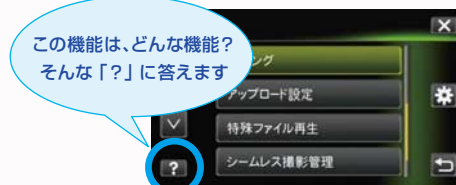

お助け ガイド

機能説明の
ガイド付き。

ムービーが備えるさまざまな機能。それがどんな機能なのか、カンタンに解説します。

対応機種
HM690/HM670/HM450/HM570/HM1
HM350/HD620/MG980/MS230/MS210

この機能は、どんな機能?
そんな「?」に答えます