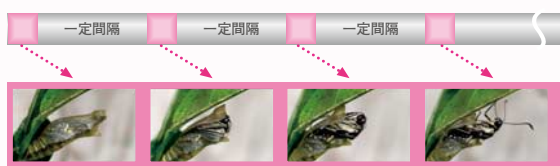

動きながらも、 くっきりキレイに撮影できる。

いっしょに歩いたりしながら子供たちの表情を追う。走る車の中から風景を捉える。そんな時もアクティブモードなら大丈夫。高度な手ブレ補正機能で、よりクリアな映像で撮影できます。

当社従来の手ブレ補正 画像はイメージです。 アクティブモード搭載の手ブレ補正
※アクティブモードは、明るいシーンを広角側で撮影する場合に、より手ブレ補正効果を発揮します。

エブリオには、ビクターならではの 使いやすさ、ベンリさ、安心機能があります。

クイック パワーオフ

液晶モニターの開閉で、
電源がON/OFF。

液晶モニターの開閉が、電源のON/OFFと連動。スピーディに撮影が行えるだけでなく、うっかりして電源を消し忘れる心配もありません。

対応機種
HM690/HM670/HM450/HM570
HM1/HM350/HD620/X900/MG980
MS230/MS210

タイムラプス 機能

コマ撮り動画が、
カンタン・手軽に楽しめる。

数時間のできごとを、数十秒のコマ撮り映像として自動的に記録。微速度撮影のような映像もカンタンに楽しめます。

対応機種
HM690/HM670/HM450/HM570
HM1/HM350/HD620/MG980
MS230/MS210

ペットの観察、生物の成長の記録、雲の動きの撮影、太陽が沈む様子の撮影など、趣味やお子様の自由研究などに役立ちます。

動画→ 静止画 取り込み

動画の一コマを、
カンタン操作で静止画に。

撮影した動画の中には、きっと写真にしたいシーンがあります。そんな時に活躍するのがこの機能。動画の一コマを、テキパキ操作で写真にできます。