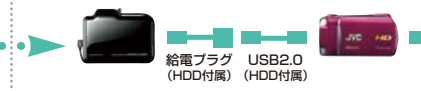

ビクターだけの 多彩な保存&再生スタイル

対応機種 HM690/HM670/HM450/HM570/HM350/HD620/HM11/X900

パソコンなしでブルーレイに保存/再生

ビクター
ならではの!

外付けBDドライブ

■外付けBDドライブでブルーレイに

エブリオを介してテレビにつないで再生

再生

BDドライブ対応。
ブルーレイ保存も、
パソコンなしでラクラク。
USBケーブル1本のカン
タン接続とエブリオ本体
の操作で、撮影した映像
データを素早く保存。保存
した映像の再生も手軽に
楽しめます。

【目安】	25GB ブルーレイディスク AVCHD			
	UXPモード	XPモード	SPモード	EPモード
最大動画記録時間	約130分	約180分	約260分	約670分
作成時間	約110分	約110分	約110分	約110分

推奨BDドライブ：(株)アイ・オー・データ機器 <http://www.iodata.jp/everio/> **I/O DATA**
●BRD-UH8S※1 ●BRD-UH8LE※1 ●BRD-UH8★※1 ●BRD-UXP8★

※別売のエブリオ接続用USBケーブルが必要になります。
詳細は(株)アイ・オー・データ機器ホームページまたはカタログをご覧ください。
※HDMIケーブルは別売です。HM690/HM670/HM450はHDMIケーブル付属。

※1ファームウェアのアップデートが必要な機種があります。詳細はビクターホームページをご覧ください。★この商品は在庫切れの場合があります。販売店でお確かめください。

パソコンなしで、手軽にDVD保存/再生

DVDライター

■専用DVDライターでDVDに

USBケーブル1本で接続
映像を選んで、
カンタンにDVDに

保存

DVDライターで再生

再生

※HM690/HM670/HM450はCU-VD50が使用できません。
CU-VD3をご使用ください。
※UXPモード(約24Mbps)で記録した映像は、
DVDディスクには保存できません。
ブルーレイディスクやハードディスクに保存してください。

CU-VD50

CU-VD3

AVCHD対応機器で再生 ※AVCHD記録の場合。

※HDMIケーブル、コンポーネント接続用
D端子ケーブルは別売です。HM690/
HM670/HM450はHDMIケーブル付属。
※コンポーネント接続時は、音声出力も
必要になります。

■スタンダード画質でDVD保存...▶従来のDVDプレイヤーで再生

<DVD VIDEO保存機能>搭載モデルなら、専用DVDライターを使って、撮影したハイビジョン映像をスタンダード画質でDVDに保存可能。AVCHDに対応していないDVDプレイヤーでも再生できますから、故郷のおじいちゃんやおばあちゃんなど、より多くの人に楽しんでもらえます。(対応機種：HM690/HM670/HM450/HM570/HM350/HD620)

DVDプレイヤーの仕様については17ページをご覧ください。➡

BDレコーダーで、ブルーレイに保存/再生

BDレコーダー

■BDレコーダー*でブルーレイに

メモリーカードをBDレコーダーのスロットに挿入
※マイクロSDカードには、アダプターが必要です。

※SDカードスロット搭載のBDレコーダーの場合。

※USB端子搭載のBDレコーダーの場合。

保存

再生

シャープ株式会社<アコス ブルーレイ>は、
両社で動作確認をしています。

推奨ブルーレイレコーダーは、エブリオのモデルによって異なり
ますので、詳細はビクターホームページをご覧ください。

ポータブルハードディスクで、旅先でも、軽々と保存/再生

外付けHDD

■外付けハードディスクに

保存

エブリオを介してテレビにつないで再生

再生