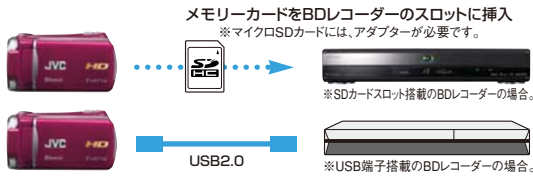

■スタンダード画質でDVD保存...▶従来のDVDプレイヤーで再生

<DVD VIDEO保存機能>搭載モデルなら、専用DVDライターを使って、撮影したハイビジョン映像をスタンダード画質でDVDに保存可能。AVCHDに対応していないDVDプレイヤーでも再生できますから、故郷のおじいちゃんやおばあちゃんなど、より多くの人に楽しんでもらえます。(対応機種：HM690/HM670/HM450/HM570/HM350/HD620)

DVDプレイヤーの仕様については17ページをご覧ください。➡

BDレコーダーで、ブルーレイに保存/再生

BDレコーダー

■BDレコーダー*でブルーレイに

メモリーカードをBDレコーダーのスロットに挿入
※マイクロSDカードには、アダプターが必要です。

※SDカードスロット搭載のBDレコーダーの場合。

※USB端子搭載のBDレコーダーの場合。

保存