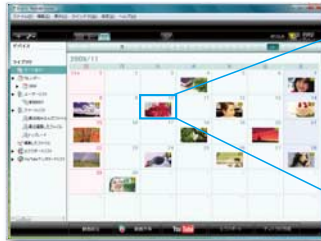

撮影した映像を、いろいろラクラク楽しめる オリジナルソフト付属

編集・管理ソフトをPCにインストールすれば、
思う存分撮影したたくさんの映像を管理するのも、とってもカンタン・スムーズです。

※HM690/HM670/HM450は本体にアプリケーションソフトが内蔵されています。

カレンダー
月表示
一目でわかる
カレンダー管理

カレンダー
日表示
さらにくわしく
日ごとに管理

楽しく動画のカット編集&静止画切り出し…
好きなシーンを選んで編集するのも、写真にプリントするのも、ラクラク。
カンタンにディスク作成…
好きなシーンをサクサク選んで、手軽にオリジナルディスク作り。