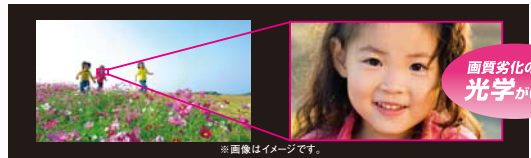

フルハイビジョンで
光学40倍
ズーム

対応機種
HM690/HM670/HM450

遠く離れた被写体も、より大きく美しく。

小型化と高倍率・高性能を両立させた、光学40倍ズーム・ミニカメラHDレンズ。1920フルハイビジョンの高精細映像と画質劣化のない光学式・高倍率ズーム機能が1つになって、アップで撮る楽しさが、さらに大きくなりました。離れた場所からでも、大切な人の表情を、より大きく美しく。

インテリジェント
オート