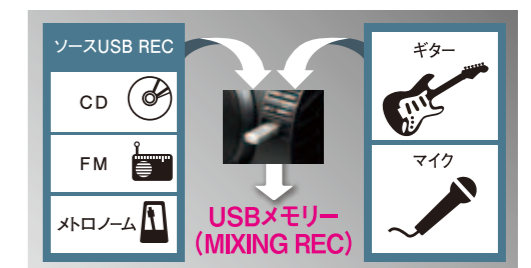

Bluetooth機能^{※3}でワイヤレスな音楽操作 RV-NB90

iPod/iPhone/Android[™]の音楽もケーブルなし、手元のラクラク操作で爆音再生することができます。

多彩な音源をミキシングできる

「USB MIXING REC」機能^{※4}搭載 RV-NB90

CDやFMなどの音源や内蔵メトロノームの音に合わせ、ワイヤード接続したギター&マイクの演奏をUSBメモリにミキシング録音。音楽レッスンや個人でのデモ録音もこれ1台でOKです。