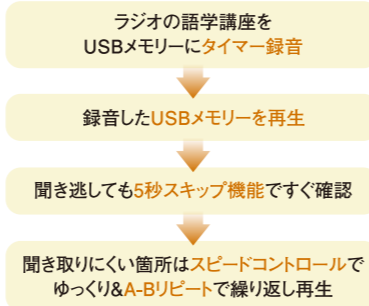

録音も簡単。使いやすい操作ボタン

ワンタッチ録音ボタンやわかりやすい日本語表記ボタンでカンタン操作を実現。また、接続端子をフロントパネルに配置することで、外部機器との接続もしやすくなりました。

Bluetooth&NFCで簡単ワイヤレス再生

ワンタッチ接続ができるBluetooth/NFCに対応。スマートフォンやタブレットを使って手軽にワイヤレス再生を楽しめます。

機能の組み合わせで語学学習もサポート

便利な「録音タイマー」を搭載。録音した内容は、「5秒スキップ」や「スピードコントロール」^{※3}や「スピードコントロール」^{※3}、聞きたい区間を指定して繰り返し再生できる「A-Bリピート」^{※3}など様々な再生に対応しています。また、スピードはそのまま音の高さを調節できる「ピッチコントロール」機能も搭載。語学学習だけでなくカラオケや楽器練習にも役立ちます。